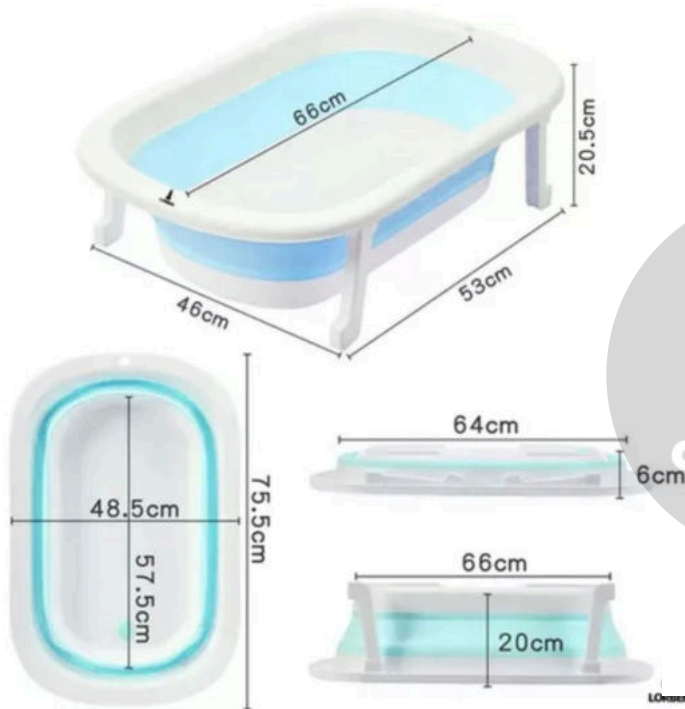

La bañera es apta para su uso desde el nacimiento, ofrecer comodidad a los padres al momento de bañarlo. La bañera plegable puede transportarla y guardarla.

★ ★ CARACTERÍSTICAS ★ ★

Su presentación viene en tres colores:

Liviana, práctica y compacta.
Presentación en caja

- Orificio superior para colgar la bañera haciendo práctico su almacenamiento.
- Patas antideslizantes para mayor seguridad.
- Tapón de desague

Categoría: Bebés e infantil

Bañera Plegable

PARA BEBES **SI. 65**

Su presentación tienes tres colores:

- Presentación en caja.

Plegado ultracompacto para su fácil guardado y transporte.

Diseño ergonómico.

Profundidad ajustable y tapón de drenaje.