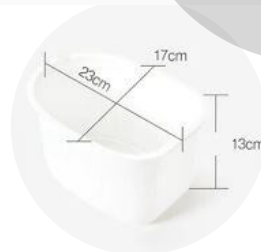

Categoría: Bebés e infantil

Baño Entrenador

PARA BEBES, NIÑAS & NIÑOS **SI. 59**

Después de que nuestro bebe o niño haga sus necesidades, solo necesitamos retirar la bolsa que pusimos en vez de limpiar una y otra vez la cubeta desmontable del baño.

Tiene un cajón para toallitas en el respaldo para ayudar a que se limpie al acabar